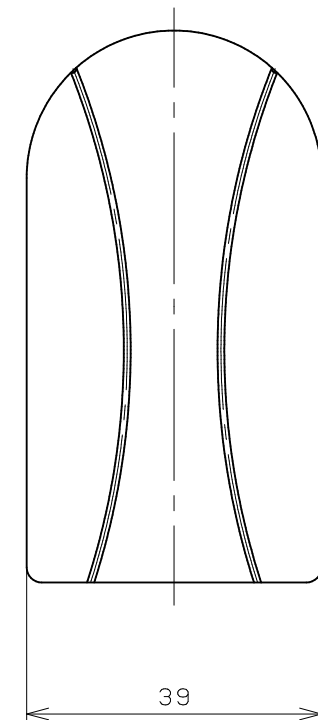

A-A断面図 (S=1/1)

材質「ADC12」刻印
凸0.3

品名	商品コード	品番	色調
BAUHAUS セレクトシリーズ 32Rエンドキャップ	0406135	BE-70B	ブラウン
	0406136	BE-70G	ゴールド
	0406137	BE-70S	シルバー

品番	名称	数量	材質	表面処理	備考
5	手すり取付けねじ	2	SUS304	頭部本体同色塗装	④丸皿タッピンねじ3.5×16
4	ばね座金	1	SUS304	生地	Ø5用 t1.3
3	本体固定ねじ	1	SUSXM7	生地	④なべ小ねじM5×16
2	32Rエンドキャップ「のみ込み部品」	1	ADC12	焼付塗装	
1	32Rエンドキャップ「本体」	1	ADC12	焼付塗装	

記 事	名称	BAUHAUS セレクトシリーズ 32Rエンドキャップ	製 図 月 日	承 認	検 査	設 計	製 図
	図 番		尺 度	1 / 1	マツ六様式会社 MAZROC CO., LTD.		